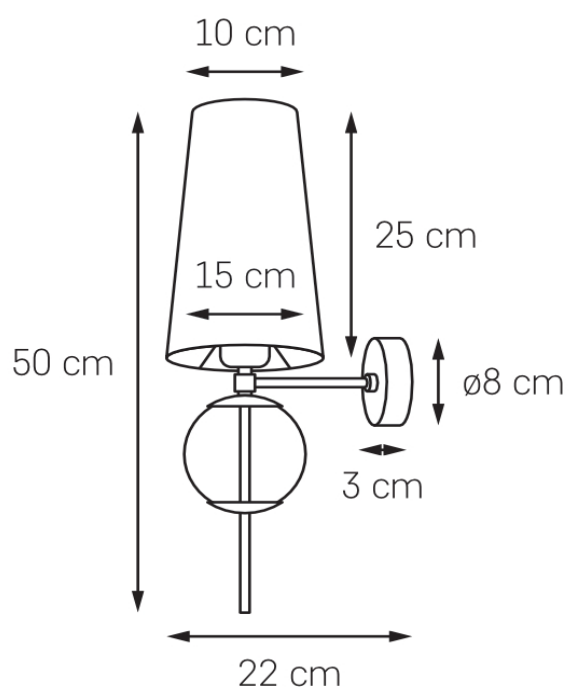

## Karta produktu

NAZWA PRODUKTU		COCO KINKIET
NR PRODUKTU	21070105	
EAN	5902047307034	

PARAMETRY PRODUKTU	
PRODUCENT	KASPA
KRAJ POCHODZENIA I MIEJSCE PRODUKCJI	POLSKA
MATERIAŁ WYKONANIA	SZKŁO/TKANINA/METAL
KOLOR	ZŁOTY/TRANSPARENT/STARE ZŁOTO ZE ZŁOTEM
ŹRÓDŁO ŚWIATŁA W KOMPLECIE	NIE
TYP GWINTU	E27
MOC	max 25W LED
NAPIĘCIE WEJŚCIOWE	~ 230V
KLASA SZCZELNOŚCI	IP20
WAGA NETTO	0,9 kg
GWARANCJA	24 m-ce
CERTYFIKAT EU	TAK