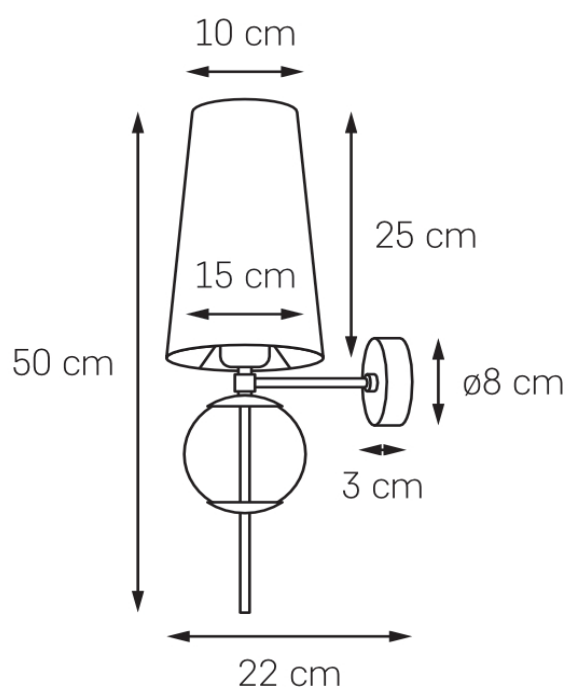

Karta produktu

NAZWA PRODUKTU	COCO KINKIET
NR PRODUKTU	21071107
EAN	5902047307089

PARAMETRY PRODUKTU	
PRODUCENT	KASPA
KRAJ POCHODZENIA I MIEJSCE PRODUKCJI	POLSKA
MATERIAŁ WYKONANIA	SZKŁO/TKANINA/METAL
KOLOR	ZŁOTY/TRANSPARENT/SZAMPAŃSKI ZE ZŁOTEM
ŹRÓDŁO ŚWIATŁA W KOMPLECIE	NIE
TYP GWINTU	E27
MOC	max 25W LED
NAPIĘCIE WEJŚCIOWE	~ 230V
KLASA SZCZELNOŚCI	IP20
WAGA NETTO	0,9 kg
GWARANCJA	24 m-ce
CERTYFIKAT EU	TAK