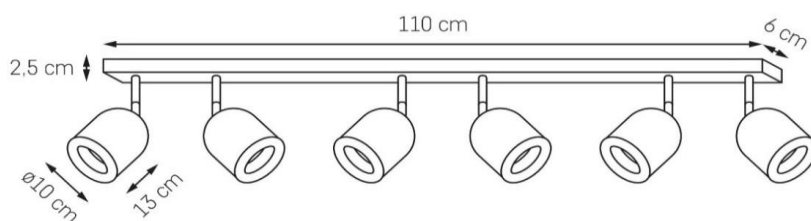

Karta produktu

NAZWA PRODUKTU	SPARK 6
NR PRODUKTU	50785601
EAN	5902047304132

PARAMETRY PRODUKTU	
PRODUCENT	KASPA
KRAJ POCHODZENIA I MIEJSCE PRODUKCJI	POLSKA
MATERIAŁ WYKONANIA	METAL
KOLOR	BIAŁY
ŹRÓDŁO ŚWIATŁA W KOMPLECIE	NIE
TYP GWINTU	GU10
MOC	max 6 x 9W LED
NAPIĘCIE WEJŚCIOWE	~ 230V
KLASA SZCZELNOŚCI	IP20
GWARANCJA	24 m-ce
CERTYFIKAT EU	TAK