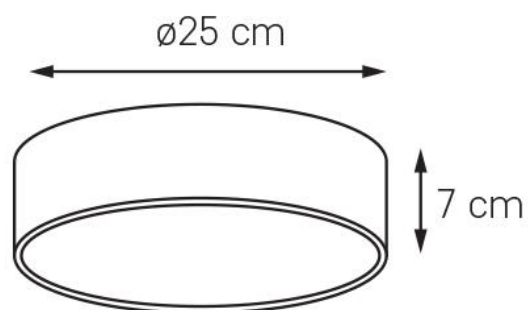

Karta produktu

NAZWA PRODUKTU		DISC S
NR PRODUKTU	30305102	
EAN	5902047301490	

PARAMETRY PRODUKTU	
PRODUCENT	KASPA
KRAJ POCHODZENIA I MIEJSCE PRODUKCJI	POLSKA
MATERIAŁ WYKONANIA	METAL/SZKŁO
KOLOR	CZARNY
ŹRÓDŁO ŚWIATŁA W KOMPLECIE	TAK
TYP GWINTU	1 x MODUŁ LED 20 W
MOC	1 x 20W
IŁOŚĆ LUMENÓW	2000lm
IŁOŚĆ KELWINÓW	3000K
ŻYWOTNOŚĆ	30.000h
NAPIĘCIE WEJŚCIOWE	~ 230V
KLASA ENERGETYCZNA MODUŁU	F
KLASA SZCZELNOŚCI	IP20
WAGA NETTO	1,2 kg
GWARANCJA	24 m-ce
CERTYFIKAT EU	TAK

INFORMACJE DODATKOWE
SZKLANA PRZESŁONA ZAMYKAJĄCA OPRAWĘ
UŁOŻENIE DIOD LED POWODUJE RÓWNOMIERNE ROZŁOŻENIE ŚWIATŁA NA POWIERZCHNI SZKŁA
RAMA OPRAWY MALOWANA PROSZKOWO