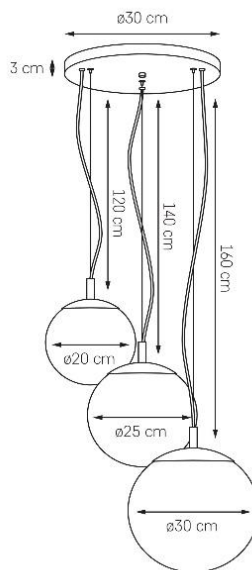

Karta produktu

NAZWA PRODUKTU	ALUR 2
NR PRODUKTU	10724303
EAN	5902047303753

PARAMETRY PRODUKTU

PRODUCENT	KASPA
KRAJ POCHODZENIA I MIEJSCE PRODUKCJI	POLSKA
MATERIAŁ WYKONANIA	METAL/SZKŁO
KOLOR	CHROM/BIAŁY
ŹRÓDŁO ŚWIATŁA W KOMPLECIE	NIE
TYP GWINTU	E27
MOC	max 3 x 25W LED
NAPIĘCIE WEJŚCIOWE	~ 230V
KLASA SZCZELNOŚCI	IP20
MOŻLIWOŚĆ REGULACJI DŁUGOŚCI	TAK
GWARANCJA	24 m-ce
CERTYFIKAT EU	TAK

INFORMACJE DODATKOWE

SZKLANE KLOSZE OPAL
ZAWIESZENIE: STALOWE LINKI, PRZEWODY W OPLOCIE TEKSTYLNYM
DOSTĘPNOŚĆ ZAPASOWYCH KLOSZY