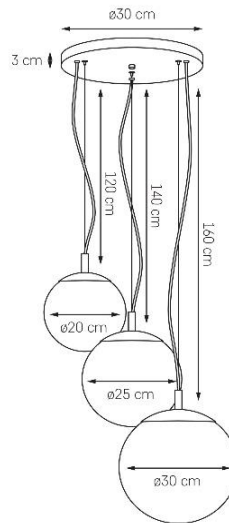

Karta produktu

NAZWA PRODUKTU	ALUR 2
NR PRODUKTU	10724303
EAN	5902047303753

PARAMETRY PRODUKTU	
PRODUCENT	KASPA
KRAJ POCHODZENIA I MIEJSCE PRODUKCJI	POLSKA
MATERIAŁ WYKONANIA	METAL/SZKŁO
KOLOR	CHROM/BIAŁY
ŹRÓDŁO ŚWIATŁA W KOMPLECIE	NIE
TYP GWINTU	E27
MOC	max 3 x 25W LED
NAPIĘCIE WEJŚCIOWE	~ 230V
KLASA ENERGETYCZNA	A++ - A
KLASA SZCZELNOŚCI	IP20
MOŻLIWOŚĆ REGULACJI DŁUGOŚCI	TAK
GWARANCJA	24 m-ce
CERTYFIKAT EU	TAK

INFORMACJE DODATKOWE
SZKLANE KLOSZE OPAL
ZAWIESZENIE: STALOWE LINKI, PRZEWODY W OPLOCIE TEKSTYLNYM
DOSTĘPNOŚĆ ZAPASOWYCH KLOSZY