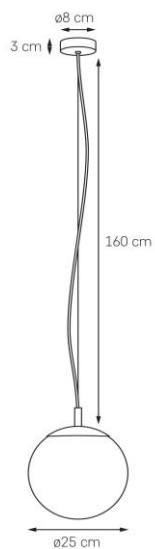

Karta produktu

| NAZWA PRODUKTU | ALUR S |
|----------------|---------------|
| NR PRODUKTU | 10726105 |
| EAN | 5902047303777 |

| PARAMETRY PRODUKTU | |
|--------------------------------------|-------------|
| PRODUCENT | KASPA |
| KRAJ POCHODZENIA I MIEJSCE PRODUKCJI | POLSKA |
| MATERIAŁ WYKONANIA | METAL/SZKŁO |
| KOLOR | ZŁOTY/BIAŁY |
| ŹRÓDŁO ŚWIATŁA W KOMPLECIE | NIE |
| TYP GWINTU | E27 |
| MOC | max 25W LED |
| NAPIĘCIE WEJŚCIOWE | ~ 230V |
| KLASA ENERGETYCZNA | A++ - A |
| KLASA SZCZELNOŚCI | IP20 |
| MOŻLIWOŚĆ REGULACJI DŁUGOŚCI | TAK |
| GWARANCJA | 24 m-ce |
| CERTYFIKAT EU | TAK |

| INFORMACJE DODATKOWE |
|---|
| SZKLANY KLOSZ OPAL |
| ZAWIESZENIE: STALOWA LINKA, PRZEWÓD W OPLCIE TEKSTYLNYM |
| DOSTĘPNOŚĆ ZAPASOWYCH KLOSZY |