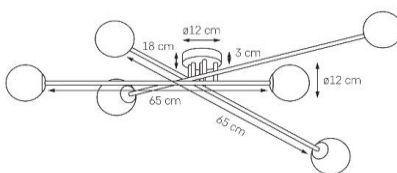

Karta produktu

NAZWA PRODUKTU	ASTRA 6
NR PRODUKTU	10772605
EAN	5902047304071

PARAMETRY PRODUKTU	
PRODUCENT	KASPA
KRAJ POCHODZENIA I MIEJSCE PRODUKCJI	POLSKA
MATERIAŁ WYKONANIA	METAL/SZKŁO
KOLOR	ZŁOTY/BIAŁY
ŹRÓDŁO ŚWIATŁA W KOMPLECIE	NIE
TYP GWINTU	E14
MOC	max 6 x 9W LED
NAPIĘCIE WEJŚCIOWE	~ 230V
KLASA SZCZELNOŚCI	IP20
MOŻLIWOŚĆ REGULACJI DŁUGOŚCI	NIE
GWARANCJA	24 m-ce
CERTYFIKAT EU	TAK