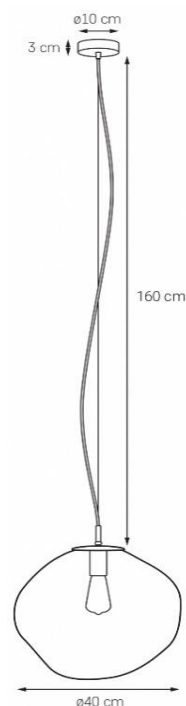

Karta produktu

NAZWA PRODUKTU	CLOE L
NR PRODUKTU	11067103
EAN	5902047306129

PARAMETRY PRODUKTU	
PRODUCENT	KASPA
KRAJ POCHODZENIA I MIEJSCE PRODUKCJI	POLSKA
MATERIAŁ WYKONANIA	METAL/SZKŁO
KOLOR	BIAŁY/CHROM
ŹRÓDŁO ŚWIATŁA W KOMPLECIE	NIE
TYP GWINTU	E27
MOC	max 1 X 25W LED
NAPIĘCIE WEJŚCIOWE	~ 230V
KLASA SZCZELNOŚCI	IP20
MOŻLIWOŚĆ REGULACJI DŁUGOŚCI	TAK
GWARANCJA	24 m-ce
CERTYFIKAT EU	TAK

INFORMACJE DODATKOWE
SZKLANY KLOSZ, RĘCZNIE FORMOWANE SZKŁO Z WGNIECENIAMI
ZAWIESZENIE: STAŁOWA LINKA, PRZEWÓD TRANSPARENTNY
DOSTĘPNOŚĆ ZAPASOWYCH KLOSZY