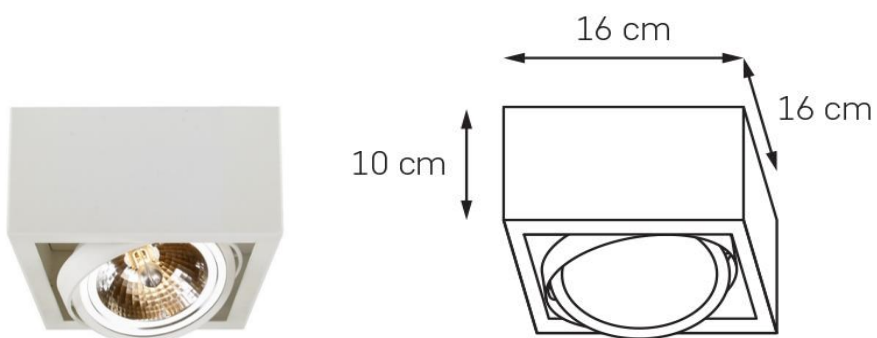

Karta produktu

NAZWA PRODUKTU	CUBE 1
NR PRODUKTU	70351101
EAN	5902047301759

PARAMETRY PRODUKTU	
PRODUCENT	KASPA
KRAJ POCHODZENIA I MIEJSCE PRODUKCJI	POLSKA
MATERIAŁ WYKONANIA	METAL
KOLOR	BIAŁY
ŹRÓDŁO ŚWIATŁA W KOMPLECIE	TAK
TYP GWINTU	QR111
MOC	max 50W
NAPIĘCIE WEJŚCIOWE	~ 230V
KLASA SZCZELNOŚCI	IP20
GWARANCJA	24 m-ce
CERTYFIKAT EU	TAK

INFORMACJE DODATKOWE
W KOMPLECIE TRANSFORMATOR I ŻARÓWKA HALOGENOWA
RUCHOME PIERŚCIENIE WEWNĄTRZ OPRAWY - MOŻLIWOŚĆ USTAWIENIA STRUMIENIA ŚWIATŁA W DOWOLNYM KIERUNKU
POWŁOKA MATOWA PROSZKOWA