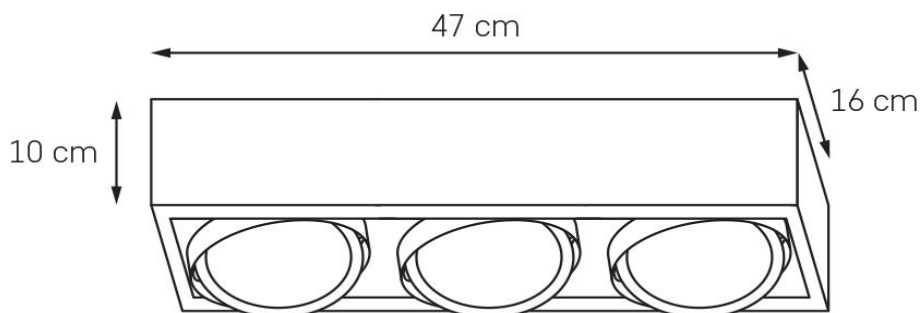

Karta produktu

NAZWA PRODUKTU	CUBE 3
NR PRODUKTU	70359302
EAN	5902047301834

PARAMETRY PRODUKTU	
PRODUCENT	KASPA
KRAJ POCHODZENIA I MIEJSCE PRODUKCJI	POLSKA
MATERIAŁ WYKONANIA	METAL
KOLOR	CZARNY
ŹRÓDŁO ŚWIATŁA W KOMPLECIE	TAK
TYP GWINTU	QR111
MOC	max 3 x 50W
NAPIĘCIE WEJŚCIOWE	~ 230V
KLASA SZCZELNOŚCI	IP20
GWARANCJA	24 m-ce
CERTYFIKAT EU	TAK

INFORMACJE DODATKOWE
W KOMPLECIE TRANSFORMATOR I ŻARÓWKI HALOGENOWE
RUCHOME PIERŚCIEŃ WĘWNĄTRZ OPRAWY - MOŻLIWOŚĆ USTAWIENIA STRUMIENIA ŚWIATŁA W DOWOLNYCH KIERUNKACH
POWŁOKA MATOWA PROSZKOWA