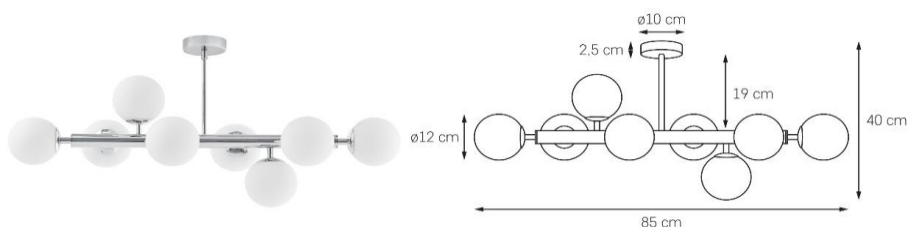

Karta produktu

NAZWA PRODUKTU	CUMULUS 3
NR PRODUKTU	10755803
EAN	5902047303982

PARAMETRY PRODUKTU	
PRODUCENT	KASPA
KRAJ POCHODZENIA I MIEJSCE PRODUKCJI	POLSKA
MATERIAŁ WYKONANIA	METAL/SZKŁO
KOLOR	CHROM/BIAŁY
ŹRÓDŁO ŚWIATŁA W KOMPLECIE	NIE
TYP GWINTU	E14
MOC	max 8 x 9W LED
NAPIĘCIE WEJŚCIOWE	~ 230V
KLASA SZCZELNOŚCI	IP20
MOŻLIWOŚĆ REGULACJI DŁUGOŚCI	NIE
GWARANCJA	24 m-ce
CERTYFIKAT EU	TAK