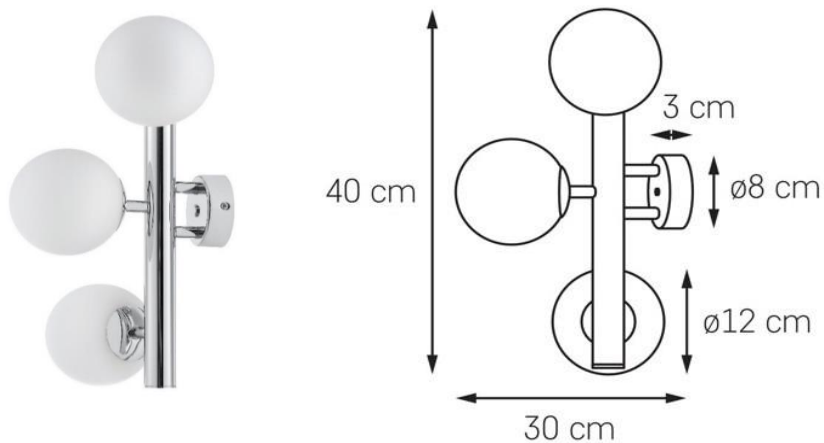

Karta produktu

NAZWA PRODUKTU	CUMULUS KINKIET
NR PRODUKTU	20757303
EAN	5902047304002

PARAMETRY PRODUKTU	
PRODUCENT	KASPA
KRAJ POCHODZENIA I MIEJSCE PRODUKCJI	POLSKA
MATERIAŁ WYKONANIA	METAL/SZKŁO
KOLOR	CHROM/BIAŁY
ŹRÓDŁO ŚWIATŁA W KOMPLECIE	NIE
TYP GWINTU	E14
MOC	max 3 x 9W LED
NAPIĘCIE WEJŚCIOWE	~ 230V
KLASA SZCZELNOŚCI	IP20
GWARANCJA	24 m-ce
CERTYFIKAT EU	TAK