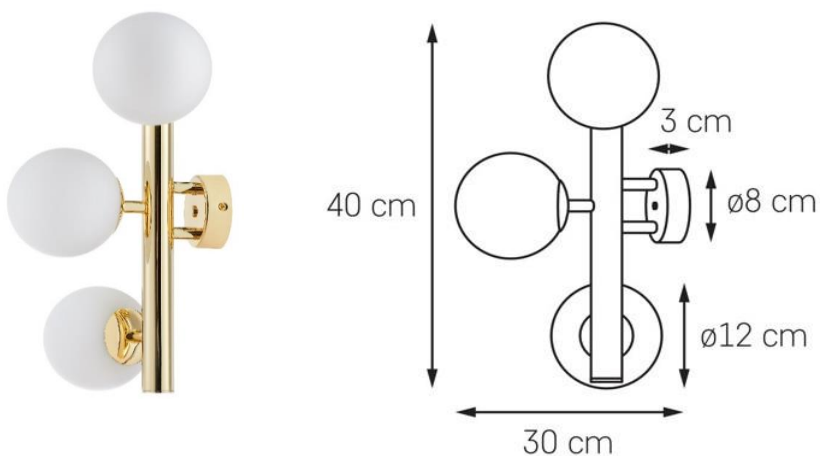

Karta produktu

NAZWA PRODUKTU	CUMULUS KINKIET
NR PRODUKTU	20758305
EAN	5902047304019

PARAMETRY PRODUKTU	
PRODUCENT	KASPA
KRAJ POCHODZENIA I MIEJSCE PRODUKCJI	POLSKA
MATERIAŁ WYKONANIA	METAL/SZKŁO
KOLOR	ZŁOTY/BIAŁY
ŹRÓDŁO ŚWIATŁA W KOMPLECIE	NIE
TYP GWINTU	E14
MOC	max 3 x 9W LED
NAPIĘCIE WEJŚCIOWE	~ 230V
KLASA SZCZELNOŚCI	IP20
GWARANCJA	24 m-ce
CERTYFIKAT EU	TAK