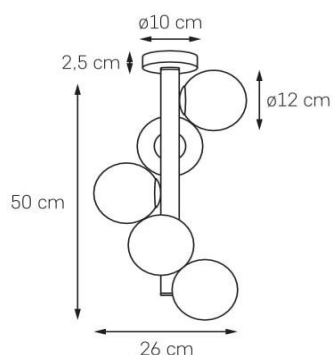

## Karta produktu

<b>NAZWA PRODUKTU</b>	<b>CUMULUS VERTICAL 2</b>
<b>NR PRODUKTU</b>	10760503
<b>EAN</b>	5902047305641

PARAMETRY PRODUKTU	
PRODUCENT	KASPA
KRAJ POCHODZENIA I MIEJSCE PRODUKCJI	POLSKA
MATERIAŁ WYKONANIA	METAL/SZKŁO
KOLOR	CHROM/BIAŁY
ŹRÓDŁO ŚWIATŁA W KOMPLECIE	NIE
TYP GWINTU	E14
MOC	max 5 x 9W LED
NAPIĘCIE WEJŚCIOWE	~ 230V
KLASA SZCZELNOŚCI	IP20
MOŻLIWOŚĆ REGULACJI DŁUGOŚCI	NIE
GWARANCJA	24 m-ce
CERTYFIKAT EU	TAK