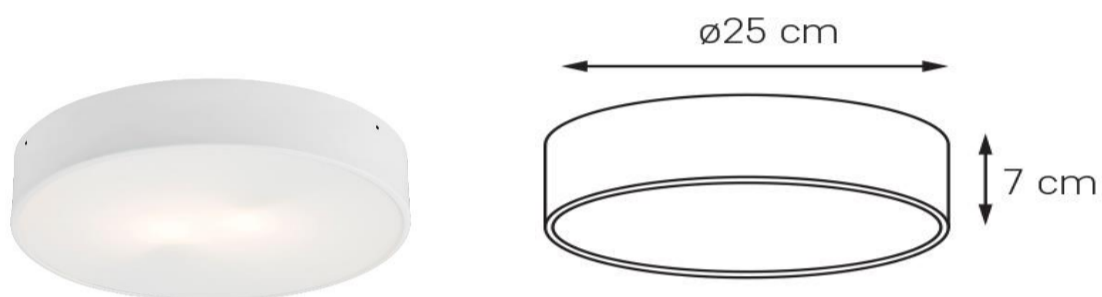

Karta produktu

NAZWA PRODUKTU		DISC S
NR PRODUKTU	30302101	
EAN	5902047301469	

PARAMETRY PRODUKTU	
PRODUCENT	KASPA
KRAJ POCHODZENIA I MIEJSCE PRODUKCJI	POLSKA
MATERIAŁ WYKONANIA	METAL/SZKŁO
KOLOR	BIAŁY
ŹRÓDŁO ŚWIATŁA W KOMPLECIE	TAK
TYP GWINTU	1 x MODUŁ LED 20 W
MOC	1 x 20W
ILOŚĆ LUMENÓW	2000lm
ILOŚĆ KELWINÓW	3000K
ŻYWOTNOŚĆ	30.000h
NAPIĘCIE WEJŚCIOWE	~ 230V
KLASA ENERGETYCZNA MODUŁU	F
KLASA SZCZELNOŚCI	IP20
GWARANCJA	24 m-ce
CERTYFIKAT EU	TAK

INFORMACJE DODATKOWE
SZKLANA PRZESŁONA ZAMYKAJĄCA OPRAWĘ
UŁOŻENIE DIOD LED POWODUJE RÓWNOMIERNE ROZŁOŻENIE ŚWIATŁA NA POWIERZCHNI SZKŁA
RAMA OPRAWY MALOWANA PROSZKOWO