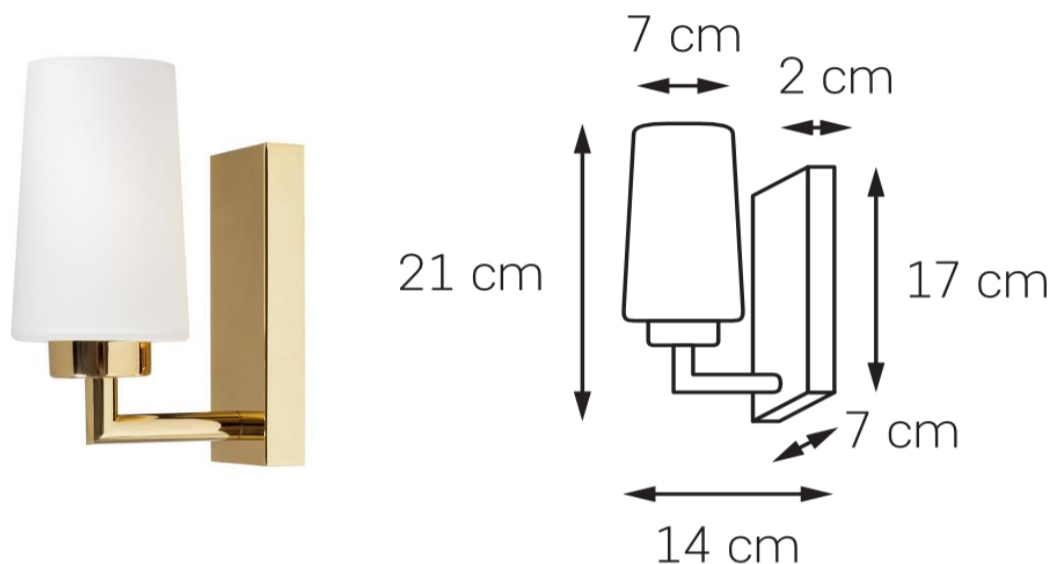

Karta produktu

NAZWA PRODUKTU	GRANDE KINKIET
NR PRODUKTU	21059105
EAN	5902047306303

PARAMETRY PRODUKTU	
PRODUCENT	KASPA
KRAJ POCHODZENIA I MIEJSCE PRODUKCJI	POLSKA
MATERIAŁ WYKONANIA	METAL/SZKŁO
KOLOR	ZŁOTY/BIAŁY
ŹRÓDŁO ŚWIATŁA W KOMPLECIE	NIE
TYP GWINTU	E27
MOC	max 25W LED
NAPIĘCIE WEJŚCIOWE	~ 230V
KLASA SZCZELNOŚCI	IP20
GWARANCJA	24 m-ce
CERTYFIKAT EU	TAK