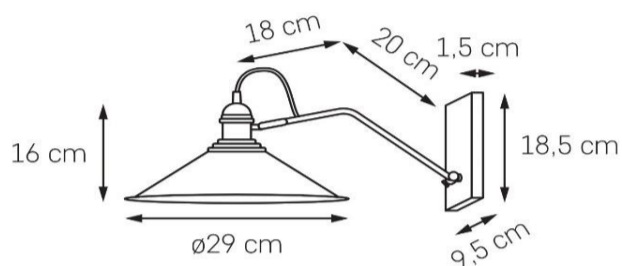

### PARAMETRY PRODUKTU

PRODUCENT	KASPA
KRAJ POCHODZENIA I MIEJSCE PRODUKCJI	POLSKA
MATERIAŁ WYKONANIA	METAL
KOLOR	CZARNY
ŹRÓDŁO ŚWIATŁA W KOMPLECIE	NIE
TYP GWINTU	E27
MOC	max 25W LED
NAPIĘCIE WEJŚCIOWE	~ 230V
KLASA SZCZELNOŚCI	IP20
GWARANCJA	24 m-ce
CERTYFIKAT EU	TAK