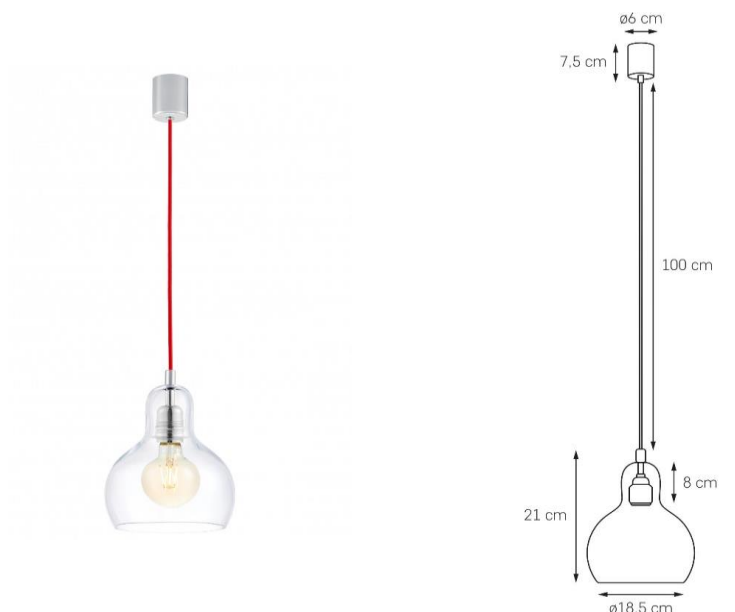

Karta produktu

NAZWA PRODUKTU	LONGIS I
NR PRODUKTU	10124109
EAN	5902047300295

PARAMETRY PRODUKTU	
PRODUCENT	KASPA
KRAJ POCHODZENIA I MIEJSCE PRODUKCJI	POLSKA
MATERIAŁ WYKONANIA	METAL/SZKŁO
KOLOR	CZERWONY/CHROM/TRANSPARENT
ŹRÓDŁO ŚWIATŁA W KOMPLECIE	NIE
TYP GWINTU	E27
MOC	max 60W
NAPIĘCIE WEJŚCIOWE	~ 230V
KLASA SZCZELNOŚCI	IP20
MOŻLIWOŚĆ REGULACJI DŁUGOŚCI	TAK
GWARANCJA	24 m-ce
CERTYFIKAT EU	TAK