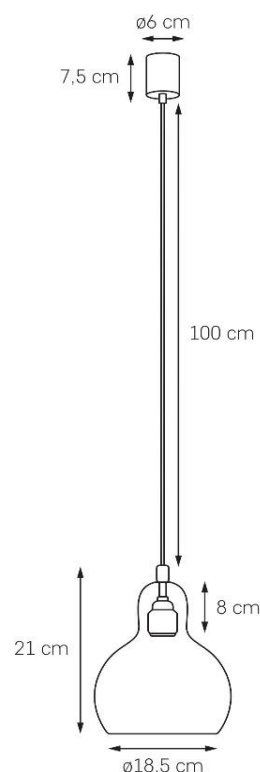

## Karta produktu

<b>NAZWA PRODUKTU</b>	<b>LONGIS I</b>
<b>NR PRODUKTU</b>	10127109
<b>EAN</b>	5902047306471

PARAMETRY PRODUKTU	
PRODUCENT	KASPA
KRAJ POCHODZENIA I MIEJSCE PRODUKCJI	POLSKA
MATERIAŁ WYKONANIA	METAL/SZKŁO
KOLOR	CHROM/TRANSPARENT
ŹRÓDŁO ŚWIATŁA W KOMPLECIE	NIE
TYP GWINTU	E27
MOC	max 25W
NAPIĘCIE WEJŚCIOWE	~ 230V
KLASA SZCZELNOŚCI	IP20
MOŻLIWOŚĆ REGULACJI DŁUGOŚCI	TAK
GWARANCJA	24 m-ce
CERTYFIKAT EU	TAK