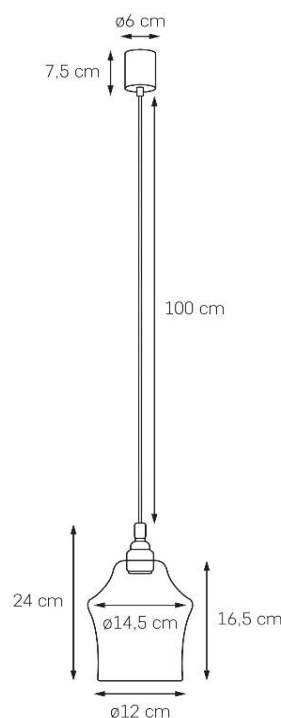

Karta produktu

NAZWA PRODUKTU	LONGIS II WHITE
NR PRODUKTU	10876103
EAN	5902047307317

PARAMETRY PRODUKTU

PRODUCENT	KASPA
KRAJ POCHODZENIA I MIEJSCE PRODUKCJI	POLSKA
MATERIAŁ WYKONANIA	METAL/SZKŁO
KOLOR	CZARNY/CHROM/BIAŁY
ŹRÓDŁO ŚWIATŁA W KOMPLECIE	NIE
TYP GWINTU	E27
MOC	max 25W
NAPIĘCIE WEJŚCIOWE	~ 230V
KLASA SZCZELNOŚCI	IP20
MOŻLIWOŚĆ REGULACJI DŁUGOŚCI	TAK
GWARANCJA	24 m-ce
CERTYFIKAT EU	TAK