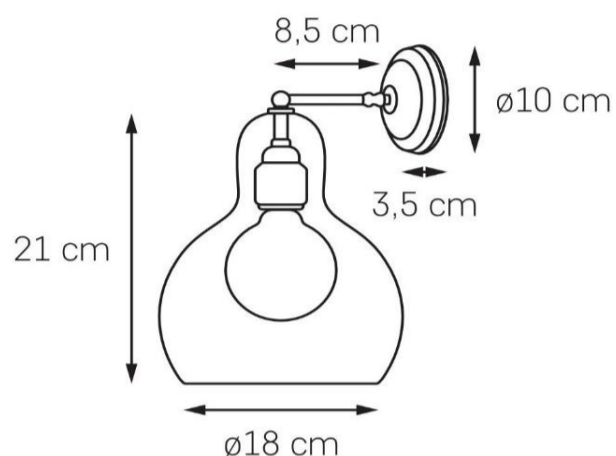

Karta produktu

NAZWA PRODUKTU	LONGIS I KINKIET GOLD
NR PRODUKTU	20879105
EAN	5902047304743

PARAMETRY PRODUKTU	
PRODUCENT	KASPA
KRAJ POCHODZENIA I MIEJSCE PRODUKCJI	POLSKA
MATERIAŁ WYKONANIA	METAL/SZKŁO
KOLOR	CZARNY/ZŁOTY/TRANSPARENT
ŹRÓDŁO ŚWIATŁA W KOMPLECIE	NIE
TYP GWINTU	E27
MOC	max 25W LED
NAPIĘCIE WEJŚCIOWE	~ 230V
KLASA SZCZELNOŚCI	IP20
GWARANCJA	24 m-ce
CERTYFIKAT EU	TAK