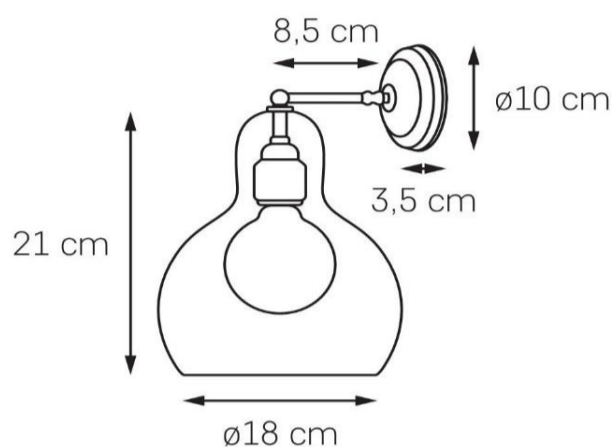

## Karta produktu

<b>NAZWA PRODUKTU</b>	<b>LONGIS I KINKIET</b>
NR PRODUKTU	20461109
EAN	5902047302596

PARAMETRY PRODUKTU	
PRODUCENT	KASPA
KRAJ POCHODZENIA I MIEJSCE PRODUKCJI	POLSKA
MATERIAŁ WYKONANIA	METAL/SZKŁO
KOLOR	CHROM/TRANSPARENT
ŹRÓDŁO ŚWIATŁA W KOMPLECIE	NIE
TYP GWINTU	E27
MOC	max 25W LED
NAPIĘCIE WEJŚCIOWE	~ 230V
KLASA SZCZELNOŚCI	IP20
GWARANCJA	24 m-ce
CERTYFIKAT EU	TAK