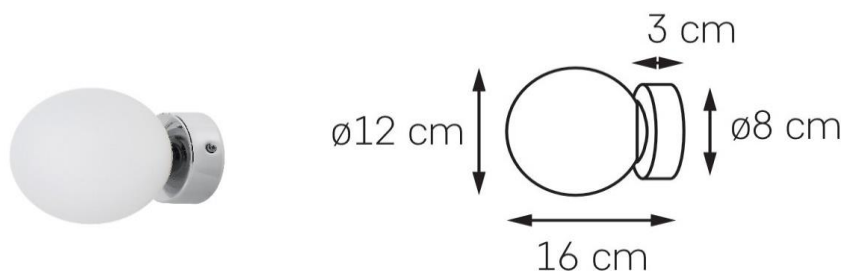

Karta produktu

NAZWA PRODUKTU	MIJA KINKIET
NR PRODUKTU	20763103
EAN	5902047304040

PARAMETRY PRODUKTU	
PRODUCENT	KASPA
KRAJ POCHODZENIA I MIEJSCE PRODUKCJI	POLSKA
MATERIAŁ WYKONANIA	METAL/SZKŁO
KOLOR	CHROM/BIAŁY
ŹRÓDŁO ŚWIATŁA W KOMPLECIE	NIE
TYP GWINTU	E14
MOC	max 9W LED
NAPIĘCIE WEJŚCIOWE	~ 230V
KLASA SZCZELNOŚCI	IP44
GWARANCJA	24 m-ce
CERTYFIKAT EU	TAK

INFORMACJE DODATKOWE
SZKLANY KLOSZ OPAL
PODWYŻSZONY STOPIEŃ SZCZELNOŚCI - IP44
DOSTĘPNOŚĆ ZAPASOWYCH KLOSZY