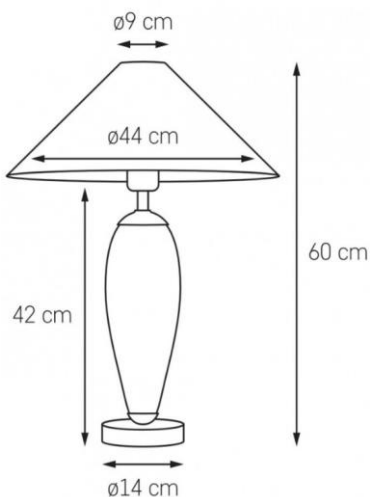

Karta produktu

NAZWA PRODUKTU	REA GOLD
NR PRODUKTU	40611108
EAN	5902047305146

PARAMETRY PRODUKTU	
PRODUCENT	KASPA
KRAJ POCHODZENIA I MIEJSCE PRODUKCJI	POLSKA
MATERIAŁ WYKONANIA	METAL/SZKŁO
KOLOR	ZŁOTY/TRANSPARENT/SZARY
ŹRÓDŁO ŚWIATŁA W KOMPLECIE	NIE
TYP GWINTU	E27
MOC	max 60W
NAPIĘCIE WEJŚCIOWE	~ 230V
KLASA ENERGETYCZNA	A++ - E
KLASA SZCZELNOŚCI	IP20
GWARANCJA	24 m-ce
CERTYFIKAT EU	TAK