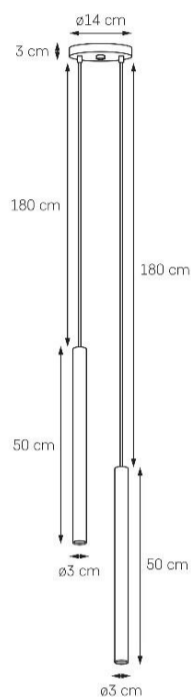

## Karta produktu

<b>NAZWA PRODUKTU</b>	<b>ROLL LAMPA WISZĄCA 2</b>
<b>NR PRODUKTU</b>	10718202
<b>EAN</b>	5902047305047

PARAMETRY PRODUKTU	
PRODUCENT	KASPA
KRAJ POCHODZENIA I MIEJSCE PRODUKCJI	POLSKA
MATERIAŁ WYKONANIA	METAL
KOLOR	CZARNY
ŹRÓDŁO ŚWIATŁA W KOMPLECIE	TAK
TYP GWINTU	2 x MODUŁ LED 4 W
MOC	2 x 4W LED
ILOŚĆ LUMENÓW	2 x 360lm
ILOŚĆ KELWINÓW	3000K
ŻYWOTNOŚĆ	30.000h
NAPIĘCIE WEJŚCIOWE	~ 230V
KLASA ENERGETYCZNA MODUŁU	F
KLASA SZCZELNOŚCI	IP20
MOŻLIWOŚĆ REGULACJI DŁUGOŚCI	TAK
GWARANCJA	24 m-ce
CERTYFIKAT EU	TAK

INFORMACJE DODATKOWE
PRZEWODY TRANSPARENTNE
POWŁOKA MATOWA PROSZKOWA