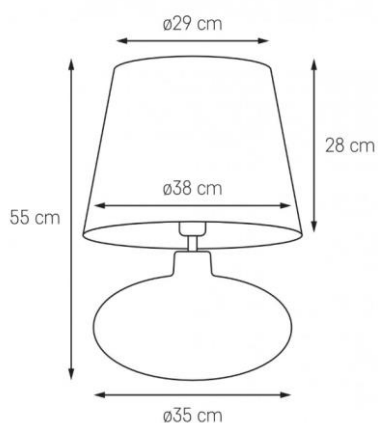

## Karta produktu

NAZWA PRODUKTU	
SAWA VELVET	
NR PRODUKTU	41014112
EAN	5902047304873

PARAMETRY PRODUKTU	
PRODUCENT	KASPA
KRAJ POCHODZENIA I MIEJSCE PRODUKCJI	POLSKA
MATERIAŁ WYKONANIA	SZKŁO/TKANINA/METAL
KOLOR	CHROM/DYMNY/GRANAT/MIEDŹ
ŹRÓDŁO ŚWIATŁA W KOMPLECIE	NIE
TYP GWINTU	E27
MOC	max 60W
NAPIĘCIE WEJŚCIOWE	~ 230V
KLASA ENERGETYCZNA	A++ E
KLASA SZCZELNOŚCI	IP20
GWARANCJA	24 m-ce
CERTYFIKAT EU	TAK