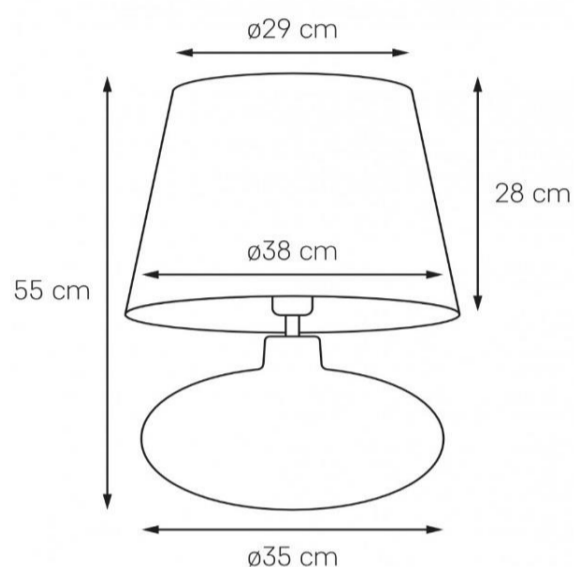

Karta produktu

NAZWA PRODUKTU	SAWA VELVET
NR PRODUKTU	41013105
EAN	5902047304866

PARAMETRY PRODUKTU	
PRODUCENT	KASPA
KRAJ POCHODZENIA I MIEJSCE PRODUKCJI	POLSKA
MATERIAŁ WYKONANIA	SZKŁO/TKANINA/METAL
KOLOR	CHROM/TRANSPARENT/ZŁOTY
ŹRÓDŁO ŚWIATŁA W KOMPLECIE	NIE
TYP GWINTU	E27
MOC	max 25W LED
NAPIĘCIE WEJŚCIOWE	~ 230V
KLASA SZCZELNOŚCI	IP20
GWARANCJA	24 m-ce
CERTYFIKAT EU	TAK