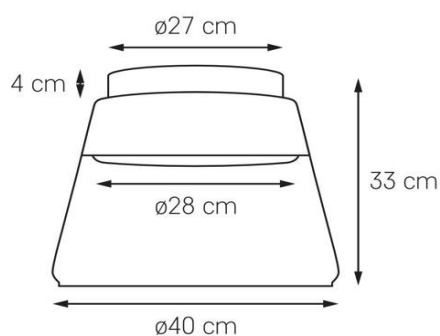

Karta produktu

NAZWA PRODUKTU	SPIRIT
NR PRODUKTU	10823105
EAN	5902047304361

PARAMETRY PRODUKTU	
PRODUCENT	KASPA
KRAJ POCHODZENIA I MIEJSCE PRODUKCJI	POLSKA
MATERIAŁ WYKONANIA	METAL/SZKŁO
KOLOR	CZARNY/ZŁOTY/TRANSPARENT
ŹRÓDŁO ŚWIATŁA W KOMPLECIE	TAK
TYP GWINTU	E27
MOC	max 3 x 25W LED
NAPIĘCIE WEJŚCIOWE	~ 230V
KLASA SZCZELNOŚCI	IP20
GWARANCJA	24 m-ce
CERTYFIKAT EU	TAK

INFORMACJE DODATKOWE
SZKLANY KLOSZ WYKONANY WG INDYWIDUALNEGO WZORU KASPY
KLOSZ OD ŚRODKA RĘCZNIE DEKOROWANY, WYKLEJANY WARSTWAMI PŁATKÓW METALU
WEWNĘTRZNY BIAŁY, SZKLANY KLOSZ ZAKRYWAJĄCY TRZY ŹRÓDŁA ŚWIATŁA
ZASTRZEŻENIE WZORU W URZĘDZIE PATENTOWYM