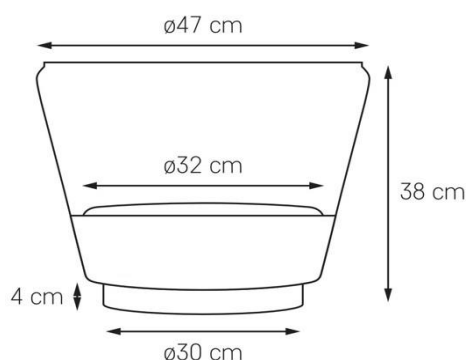

## Karta produktu

<b>NAZWA PRODUKTU</b>	<b>SPIRIT XL</b>
<b>NR PRODUKTU</b>	40835117
<b>EAN</b>	5902047304484

PARAMETRY PRODUKTU	
<b>PRODUCENT</b>	<b>KASPA</b>
KRAJ POCHODZENIA I MIEJSCE PRODUKCJI	POLSKA
MATERIAŁ WYKONANIA	METAL/SZKŁO
KOLOR	CZARNY/MIEDŹ/TRANSPARENT
ŹRÓDŁO ŚWIATŁA W KOMPLECIE	TAK
TYP GWINTU	E27
MOC	max 3 x 25W LED
NAPIĘCIE WEJŚCIOWE	~ 230V
KLASA SZCZELNOŚCI	IP20
GWARANCJA	24 m-ce
CERTYFIKAT EU	TAK

INFORMACJE DODATKOWE
SZKLANY KLOSZ WYKONANY WG INDYWIDUALNEGO WZORU KASPY
KLOSZ OD ŚRODKA RĘCZNIE DEKOROWANY, WYKLEJANY WARSTWAMI PŁATKÓW METALU
WEWNĘTRZNY BIAŁY, SZKLANY KLOSZ ZAKRYWAJĄCY TRZY ŹRÓDŁA ŚWIATŁA
PRZEWÓD ZASILAJĄCY W TEKSTYLNYM OPLOCIE Z PRZEŁĄCZNIKIEM
ZASTRZEŻENIE WZORU W URZĘDZIE PATENTOWYM