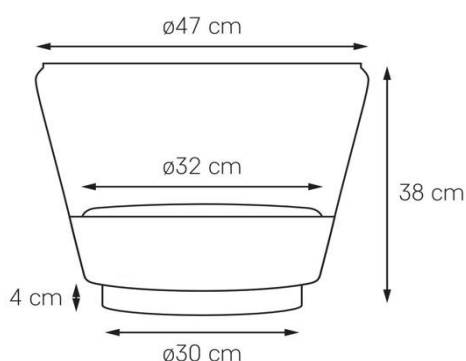

## Karta produktu

<b>NAZWA PRODUKTU</b>	<b>SPIRIT XL</b>
<b>NR PRODUKTU</b>	40825105
<b>EAN</b>	5902047304385

PARAMETRY PRODUKTU	
<b>PRODUCENT</b>	<b>KASPA</b>
KRAJ POCHODZENIA I MIEJSCE PRODUKCJI	POLSKA
MATERIAŁ WYKONANIA	METAL/SZKŁO
KOLOR	CZARNY/ZŁOTY/TRANSPARENT
ŹRÓDŁO ŚWIATŁA W KOMPLECIE	TAK
TYP GWINTU	E27
MOC	max 3 x 25W LED
NAPIĘCIE WEJŚCIOWE	~ 230V
KLASA SZCZELNOŚCI	IP20
GWARANCJA	24 m-ce
CERTYFIKAT EU	TAK

INFORMACJE DODATKOWE
SZKLANY KLOSZ WYKONANY WG INDYWIDUALNEGO WZORU KASPY
KLOSZ OD ŚRODKA RĘCZNIE DEKOROWANY, WYKLEJANY WARSTWAMI PŁĄTKÓW METALU
WEWNĘTRZNY BIAŁY, SZKLANY KLOSZ ZAKRYWAJĄCY TRZY ŹRÓDŁA ŚWIATŁA
PRZEWÓD ZASILAJĄCY W TEKSTYLNYM OPLOCIE Z PRZEŁĄCZNIKIEM
ZASTRZEŻENIE WZORU W URZĘDZIE PATENTOWYM