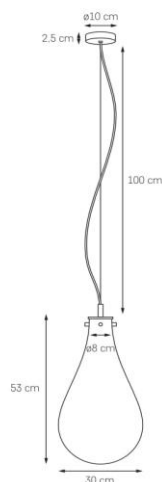

Karta produktu

NAZWA PRODUKTU	STILLA 1
NR PRODUKTU	11160102
EAN	5902047307614

PARAMETRY PRODUKTU	
PRODUCENT	KASPA
KRAJ POCHODZENIA I MIEJSCE PRODUKCJI	POLSKA
MATERIAŁ WYKONANIA	METAL/SZKŁO
KOLOR	CZARNY / BIAŁY
ŹRÓDŁO ŚWIATŁA W KOMPLECIE	NIE
TYP GWINTU	E27
MOC	max 1 x 25W LED
NAPIĘCIE WEJŚCIOWE	~ 230V
KLASA SZCZELNOŚCI	IP20
MOŻLIWOŚĆ REGULACJI DŁUGOŚCI	TAK
GWARANCJA	24 m-ce
CERTYFIKAT EU	TAK