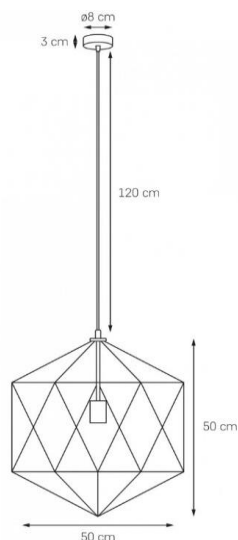

Karta produktu

NAZWA PRODUKTU	WIRE L
NR PRODUKTU	10538101
EAN	5902047302893

PARAMETRY PRODUKTU	
PRODUCENT	KASPA
KRAJ POCHODZENIA I MIEJSCE PRODUKCJI	POLSKA
MATERIAŁ WYKONANIA	METAL
KOLOR	BIAŁY
ŹRÓDŁO ŚWIATŁA W KOMPLECIE	NIE
TYP GWINTU	E27
MOC	max 60W
NAPIĘCIE WEJŚCIOWE	~ 230V
KLASA SZCZELNOŚCI	IP20
MOŻLIWOŚĆ REGULACJI DŁUGOŚCI	TAK
GWARANCJA	24 m-ce
CERTYFIKAT EU	TAK