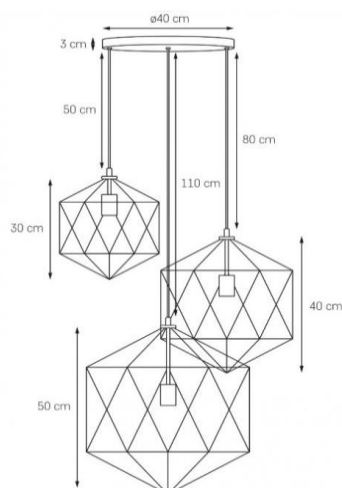

Karta produktu

NAZWA PRODUKTU	WIRE LAMP A WISZĄCA 3
NR PRODUKTU	10539301
EAN	5902047302909

PARAMETRY PRODUKTU	
PRODUCENT	KASPA
KRAJ POCHODZENIA I MIEJSCE PRODUKCJI	POLSKA
MATERIAŁ WYKONANIA	METAL
KOLOR	BIAŁY
ŹRÓDŁO ŚWIATŁA W KOMPLECIE	NIE
TYP GWINTU	E27
MOC	max 3 x 60W
NAPIĘCIE WEJŚCIOWE	~ 230V
KLASA SZCZELNOŚCI	IP20
MOŻLIWOŚĆ REGULACJI DŁUGOŚCI	TAK
GWARANCJA	24 m-ce
CERTYFIKAT EU	TAK