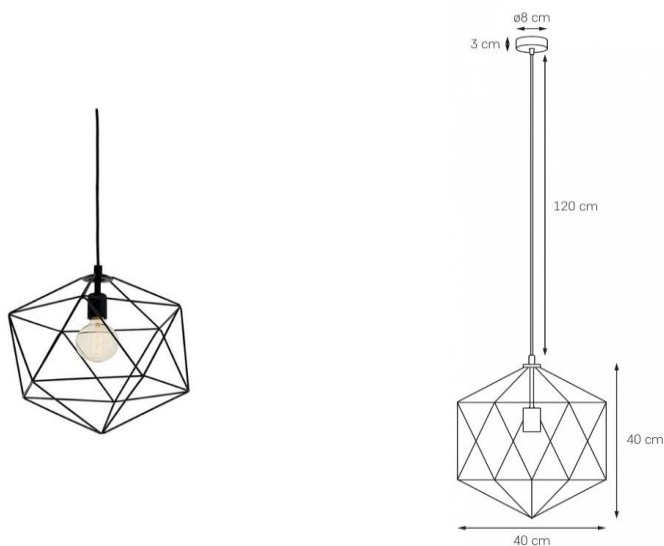

## Karta produktu

NAZWA PRODUKTU	
WIRE M	
NR PRODUKTU	10532102
EAN	5902047302831

PARAMETRY PRODUKTU	
PRODUCENT	KASPA
KRAJ POCHODZENIA I MIEJSCE PRODUKCJI	POLSKA
MATERIAŁ WYKONANIA	METAL
KOLOR	CZARNY
ŹRÓDŁO ŚWIATŁA W KOMPLECIE	NIE
TYP GWINTU	E27
MOC	max 60W
NAPIĘCIE WEJŚCIOWE	~ 230V
KLASA SZCZELNOŚCI	IP20
MOŻLIWOŚĆ REGULACJI DŁUGOŚCI	TAK
GWARANCJA	24 m-ce
CERTYFIKAT EU	TAK