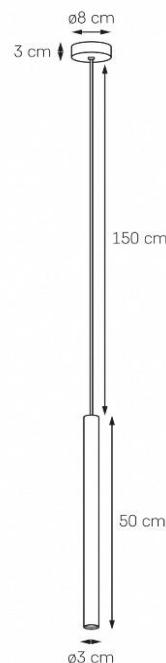

## Karta produktu

<b>NAZWA PRODUKTU</b>	<b>ROLL LAMPA WISZĄCA</b>
<b>NR PRODUKTU</b>	10714102
<b>EAN</b>	5902047303685

PARAMETRY PRODUKTU	
PRODUCENT	KASPA
KRAJ POCHODZENIA I MIEJSCE PRODUKCJI	POLSKA
MATERIAŁ WYKONANIA	METAL
KOLOR	CZARNY
ŹRÓDŁO ŚWIATŁA W KOMPLECIE	TAK
TYP GWINTU	1 x MODUŁ LED 4 W
MOC	1 x 4W
ILOŚĆ LUMENÓW	360lm
ILOŚĆ KELWINÓW	3000K
ŻYWOTNOŚĆ	30.000h
NAPIĘCIE WEJŚCIOWE	~ 230V
KLASA ENERGETYCZNA MODUŁU	F
KLASA SZCZELNOŚCI	IP20
MOŻLIWOŚĆ REGULACJI DŁUGOŚCI	TAK
GWARANCJA	24 m-ce
CERTYFIKAT EU	TAK

INFORMACJE DODATKOWE
PRZEWÓD TRANSPARENTNY
POWŁOKA MATOWA PROSZKOWA