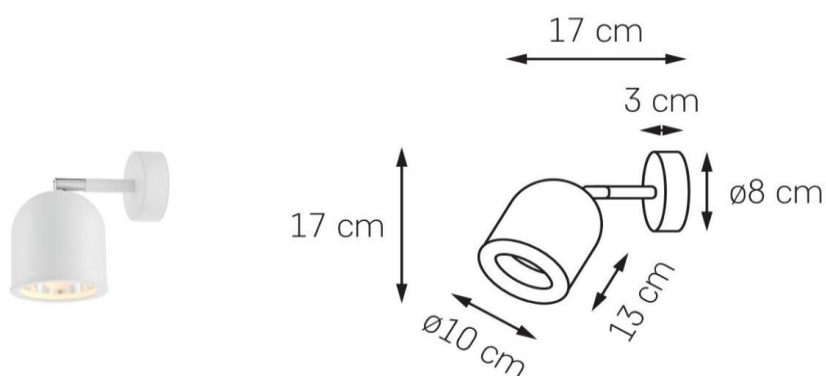

Karta produktu

NAZWA PRODUKTU	SPARK 1
NR PRODUKTU	50781101
EAN	5902047304095

PARAMETRY PRODUKTU	
PRODUCENT	KASPA
KRAJ POCHODZENIA I MIEJSCE PRODUKCJI	POLSKA
MATERIAŁ WYKONANIA	METAL
KOLOR	BIAŁY
ŹRÓDŁO ŚWIATŁA W KOMPLECIE	NIE
TYP GWINTU	GU10
MOC	max 9W LED
NAPIĘCIE WEJŚCIOWE	~ 230V
KLASA SZCZELNOŚCI	IP20
GWARANCJA	24 m-ce
CERTYFIKAT EU	TAK

INFORMACJE DODATKOWE
METALOWY KLOSZ
POWŁOKA MATOWA PROSZKOWA