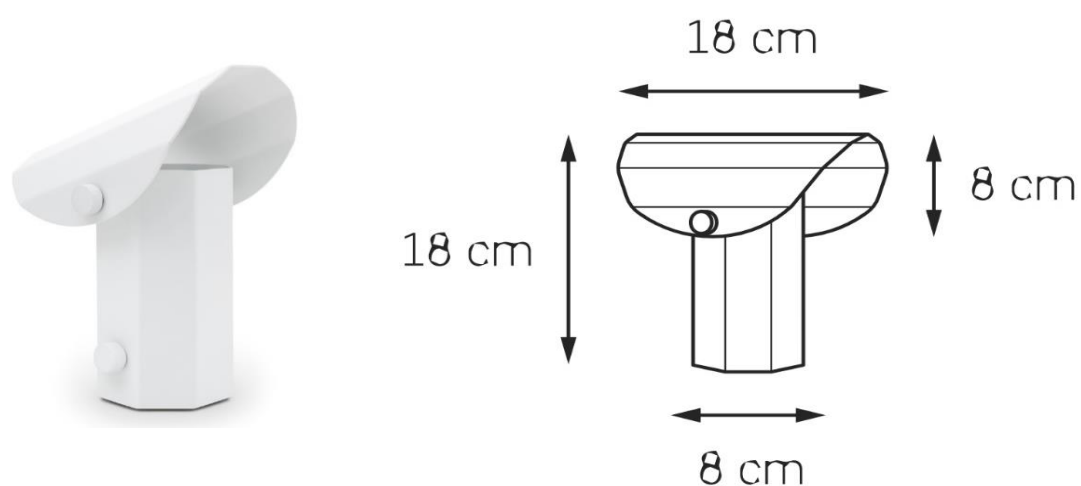

## Karta produktu

<b>NAZWA PRODUKTU</b>	<b>APOLIN PRZENOŚNY</b>
NR PRODUKTU	41231101
EAN	5902047308543

PARAMETRY PRODUKTU	
PRODUCENT	KASPA
KRAJ POCHODZENIA I MIEJSCE PRODUKCJI	POLSKA
MATERIAŁ WYKONANIA	METAL
KOLOR	BIAŁY
ŹRÓDŁO ŚWIATŁA W KOMPLECIE	TAK
TYP GWINTU	1 X MODUŁ LED 3W
MOC	1 x max 3W
ILOŚĆ LUMENÓW	max 300lm
ILOŚĆ KELWINÓW	3000K
WAGA NETTO	1,3 kg
KLASA SZCZELNOŚCI	IP20
GWARANCJA	24 m-ce
CERTYFIKAT EU	TAK

INFORMACJE DODATKOWE
STAŁOWY DASZEK O GRUBOŚCI 1,5 MM, FASETKOWY
REGULACJA KĄTA ŚWIECENIA ZA POMOCĄ DASZKA
NIEWYMIENNE SCIEMNIALNE ŹRÓDŁO ŚWIATŁA LED W KOMPLECIE (3000K)
OPCJA REGULACJI MOCY ŚWIECENIA DO MAX 3W
ŚCIEMNIACZ W POKRĘTLE
ZASILANIE USB-C (PRZEWOD W KOMPLECIE)
DOSTĘPNA W SIĘDMIU KOLORACH