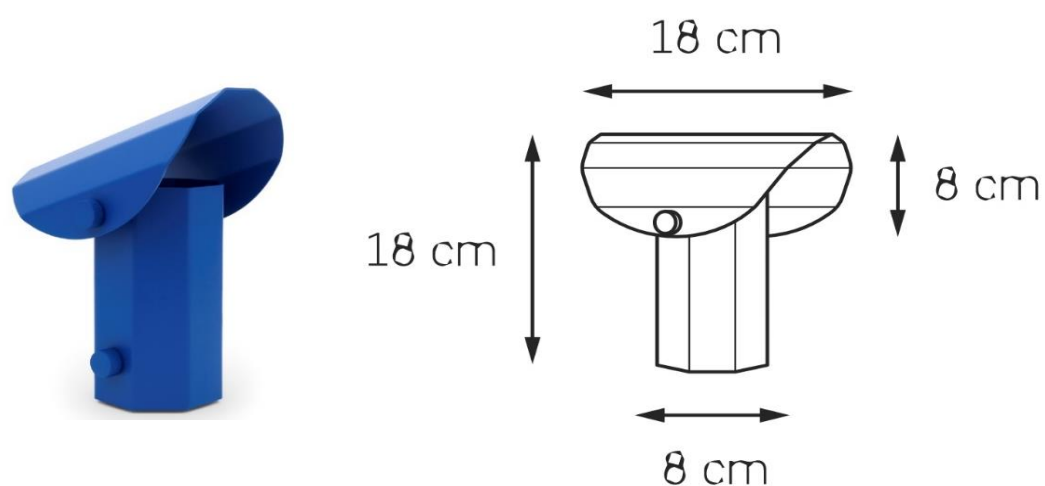

## Karta produktu

<b>NAZWA PRODUKTU</b>	<b>APOLIN PRZENOŚNY</b>
NR PRODUKTU	41233112
EAN	5902047308567

PARAMETRY PRODUKTU	
PRODUCENT	KASPA
KRAJ POCHODZENIA I MIEJSCE PRODUKCJI	POLSKA
MATERIAŁ WYKONANIA	METAL
KOLOR	KOBALT
ŹRÓDŁO ŚWIATŁA W KOMPLECIE	TAK
TYP GWINTU	1 X MODUŁ LED 3W
MOC	1 x max 3W
ILOŚĆ LUMENÓW	max 300lm
ILOŚĆ KELWINÓW	3000K
WAGA NETTO	1,3 kg
KLASA SZCZELNOŚCI	IP20
GWARANCJA	24 m-ce
CERTYFIKAT EU	TAK

INFORMACJE DODATKOWE
STAŁOWY DASZEK O GRUBOŚCI 1,5 MM, FASETKOWY
REGULACJA KĄTA ŚWIECENIA ZA POMOCĄ DASZKA
NIEWYMIENNE SCIEMNIALNE ŹRÓDŁO ŚWIATŁA LED W KOMPLECIE (3000K)
OPCJA REGULACJI MOCY ŚWIECENIA DO MAX 3W
ŚCIEMNIACZ W POKRĘTLE
ZASILANIE USB-C (PRZEWOD W KOMPLECIE)
DOSTĘPNA W SIEDMIU KOLORACH