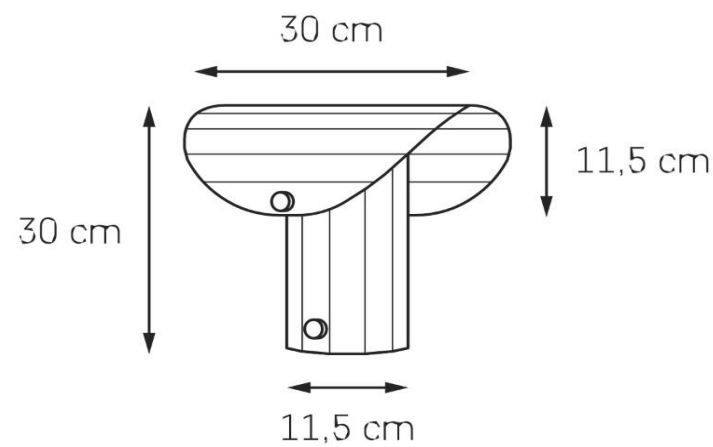

Karta produktu

NAZWA PRODUKTU		APOLIN STOJĄCA 1
NR PRODUKTU	41205116	
EAN	5902047308413	

PARAMETRY PRODUKTU	
PRODUCENT	KASPA
KRAJ POCHODZENIA I MIEJSCE PRODUKCJI	POLSKA
MATERIAŁ WYKONANIA	METAL
KOLOR	ZŁAMANY RÓŻ
ŹRÓDŁO ŚWIATŁA W KOMPLECIE	TAK
TYP GWINTU	GU10
MOC	1 x max 9W
ILOŚĆ LUMENÓW	575lm
ILOŚĆ KELWINÓW	2700K
WAGA NETTO	2,4 kg
NAPIĘCIE WEJŚCIOWE	~ 230V
KLASA SZCZELNOŚCI	IP20
GWARANCJA	24 m-ce
CERTYFIKAT EU	TAK

INFORMACJE DODATKOWE
STALOWY DASZEK O GRUBOŚCI 1,5 MM, FASETKOWY
REGULACJA KĄTA ŚWIECENIA ZA POMOCĄ DASZKA
WYMIENNE SCIEMNIALNE ŹRÓDŁO ŚWIATŁA LED W KOMPLECIE (2700K)
OPCJA REGULACJI MOCY ŚWIECENIA DO MAX 9W
SCIEMNIACZ W POKRĘTLE
PRZEWÓD W TEKSTYLNYM OPLOCIE DŁ.2M