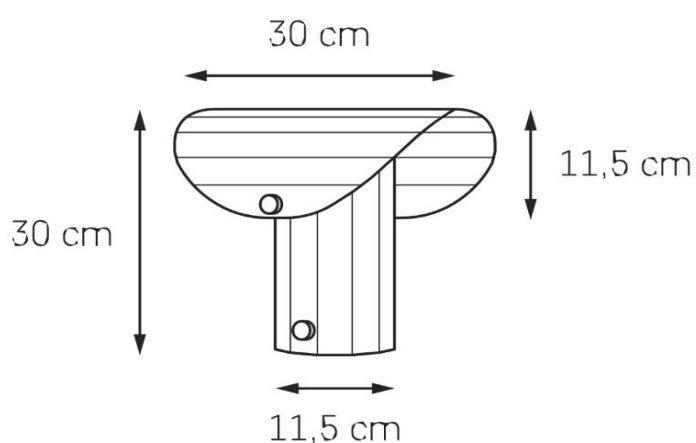

Karta produktu

NAZWA PRODUKTU	APOLIN STOJĄCA 1
NR PRODUKTU	41206105
EAN	5902047308420

PARAMETRY PRODUKTU	
PRODUCENT	KASPA
KRAJ POCHODZENIA I MIEJSCE PRODUKCJI	POLSKA
MATERIAŁ WYKONANIA	METAL
KOLOR	MOSIĄDZ SZCZOTKOWANY
ŹRÓDŁO ŚWIATŁA W KOMPLECIE	TAK
TYP GWINTU	GU10
MOC	1 x max 9W
ILOŚĆ LUMENÓW	575lm
ILOŚĆ KELWINÓW	2700K
WAGA NETTO	2,4 kg
NAPIĘCIE WEJŚCIOWE	~ 230V
KLASA SZCZELNOŚCI	IP20
GWARANCJA	24 m-ce
CERTYFIKAT EU	TAK

INFORMACJE DODATKOWE
STAŁOWY DASZEK O GRUBOŚCI 1,5 MM, FASETKOWY
REGULACJA KĄTA ŚWIECENIA ZA POMOCĄ DASZKA
WYMIENNE ŚCIEMNIALNE ŹRÓDŁO ŚWIATŁA LED W KOMPLECIE (2700K)
OPCJA REGULACJI MOCY ŚWIECENIA DO MAX 9W
ŚCIEMNIACZ W POKRĘTLE
PRZEWOD W TEKSTYLNYM OPŁOCIE DŁ.2M
WYKOŃCZENIE METALU - MOSIĄDZ RĘCZNIE SZCZOTKOWANY