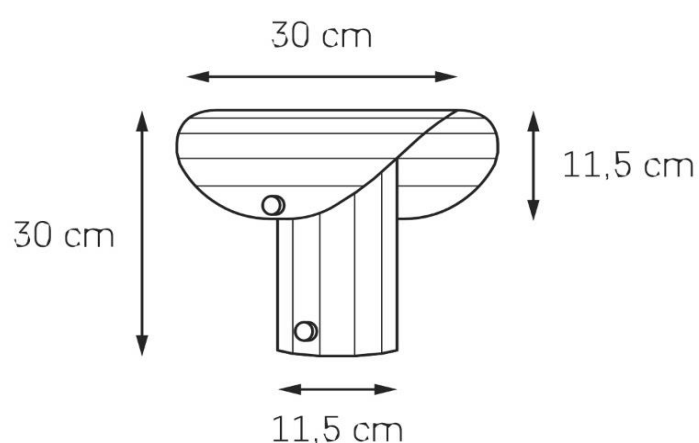

Karta produktu

NAZWA PRODUKTU	APOLIN STOJĄCA 1
NR PRODUKTU	41207104
EAN	5902047308437

PARAMETRY PRODUKTU	
PRODUCENT	KASPA
KRAJ POCHODZENIA I MIEJSCE PRODUKCJI	POLSKA
MATERIAŁ WYKONANIA	METAL
KOLOR	STAL SZCZOTKOWANA
ŹRÓDŁO ŚWIATŁA W KOMPLECIE	TAK
TYP GWINTU	GU10
MOC	1 x max 9W
ILOŚĆ LUMENÓW	575lm
ILOŚĆ KELWINÓW	2700K
WAGA NETTO	2,4 kg
NAPIĘCIE WEJŚCIOWE	~ 230V
KLASA SZCZELNOŚCI	IP20
GWARANCJA	24 m-ce
CERTYFIKAT EU	TAK

INFORMACJE DODATKOWE
STAŁOWY DASZEK O GRUBOŚCI 1,5 MM, FASETKOWY
REGULACJA KĄTA ŚWIECENIA ZA POMOCĄ DASZKA
WYMIENNE ŚCIEMNIALNE ŹRÓDŁO ŚWIATŁA LED W KOMPLECIE (2700K)
OPCJA REGULACJI MOCY ŚWIECENIA DO MAX 9W
ŚCIEMNIACZ W POKRĘTLE
PRZEWOD W TEKSTYLNYM OPŁOCIE DŁ.2M
WYKOŃCZENIE METALU - STAL RĘCZNIE SZCZOTKOWANA