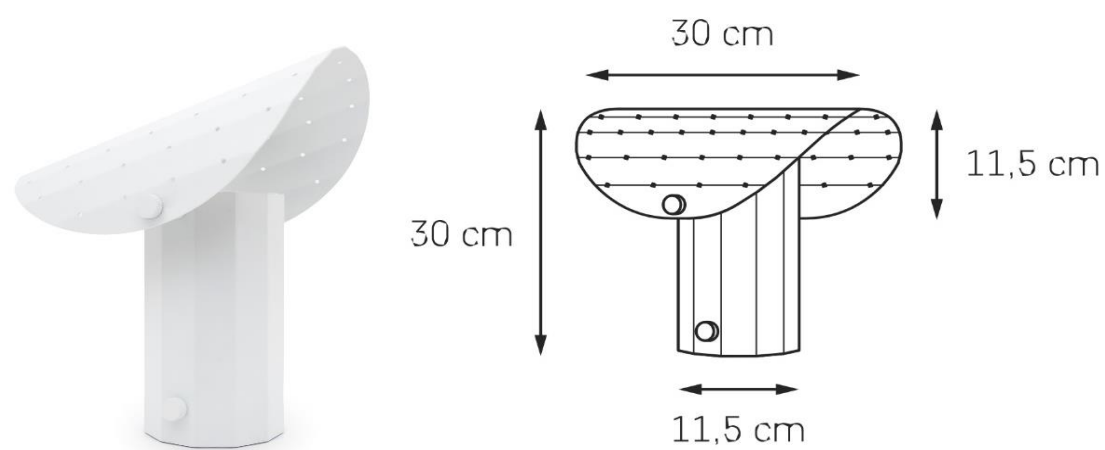

## Karta produktu

NAZWA PRODUKTU		APOLIN STOJĄCA 1P
NR PRODUKTU	41211101	
EAN	5902047308444	

PARAMETRY PRODUKTU	
PRODUCENT	KASPA
KRAJ POCHODZENIA I MIEJSCE PRODUKCJI	POLSKA
MATERIAŁ WYKONANIA	METAL
KOLOR	BIAŁY
ŹRÓDŁO ŚWIATŁA W KOMPLECIE	TAK
TYP GWINTU	GU10
MOC	1 x max 9W
ILOŚĆ LUMENÓW	575lm
ILOŚĆ KELWINÓW	2700K
WAGA NETTO	2,4 kg
NAPIĘCIE WEJŚCIOWE	~ 230V
KLASA SZCZELNOŚCI	IP20
GWARANCJA	24 m-ce
CERTYFIKAT EU	TAK

INFORMACJE DODATKOWE
STALOWY PERFOROWANY DASZEK O GRUBOŚCI 1,5 MM, FASETKOWY
REGULACJA KĄTA ŚWIECENIA ZA POMOCĄ DASZKA
WYMIENNE SCIEMNIALNE ŹRÓDŁO ŚWIATŁA LED W KOMPLECIE (2700K)
OPCJA REGULACJI MOCY ŚWIECENIA DO MAX 9W
SCIEMNIACZ W POKRĘTLE
PRZEWÓD W TEKSTYLNYM OPLOCIE DŁ.2M