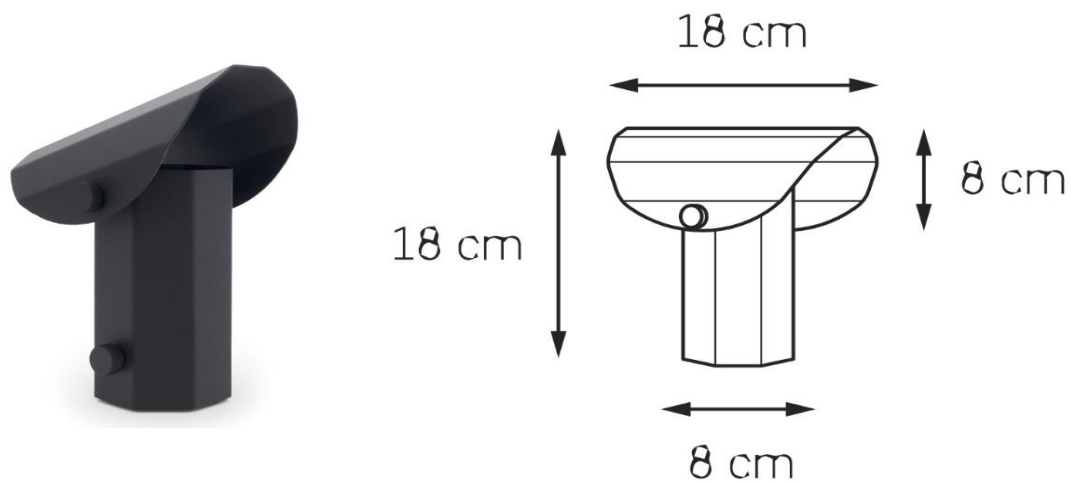

Karta produktu

NAZWA PRODUKTU		APOLIN STOJĄCA 2
NR PRODUKTU	41222102	
EAN	5902047308482	

PARAMETRY PRODUKTU	
PRODUCENT	KASPA
KRAJ POCHODZENIA I MIEJSCE PRODUKCJI	POLSKA
MATERIAŁ WYKONANIA	METAL
KOLOR	CZARNY
ŹRÓDŁO ŚWIATŁA W KOMPLECIE	TAK
TYP GWINTU	GU10
MOC	1 x max 9W
ILOŚĆ LUMENÓW	575lm
ILOŚĆ KELWINÓW	2700K
WAGA NETTO	1,2 kg
NAPIĘCIE WEJŚCIOWE	~ 230V
KLASA SZCZELNOŚCI	IP20
GWARANCJA	24 m-ce
CERTYFIKAT EU	TAK

INFORMACJE DODATKOWE
STALOWY DASZEK O GRUBOŚCI 1,5 MM, FASETKOWY
REGULACJA KĄTA ŚWIECENIA ZA POMOCĄ DASZKA
WYMIENNE SCIEMNIALNE ŹRÓDŁO ŚWIATŁA LED W KOMPLECIE (2700K)
OPCJA REGULACJI MOCY ŚWIECENIA DO MAX 9W
SCIEMNIACZ W POKRĘTLE
PRZEWÓD W TEKSTYLNYM OPLOCIE DŁ.2M