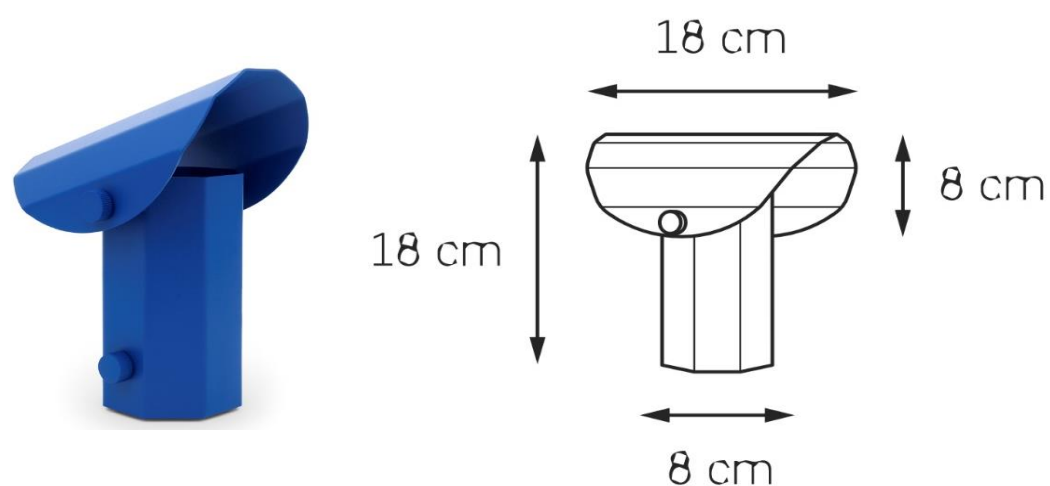

Karta produktu

NAZWA PRODUKTU		APOLIN STOJĄCA 2
NR PRODUKTU	41223112	
EAN	5902047308499	

PARAMETRY PRODUKTU	
PRODUCENT	KASPA
KRAJ POCHODZENIA I MIEJSCE PRODUKCJI	POLSKA
MATERIAŁ WYKONANIA	METAL
KOLOR	KOBALT
ŹRÓDŁO ŚWIATŁA W KOMPLECIE	TAK
TYP GWINTU	GU10
MOC	1 x max 9W
ILOŚĆ LUMENÓW	575lm
ILOŚĆ KELWINÓW	2700K
WAGA NETTO	1,2 kg
NAPIĘCIE WEJŚCIOWE	~ 230V
KLASA SZCZELNOŚCI	IP20
GWARANCJA	24 m-ce
CERTYFIKAT EU	TAK

INFORMACJE DODATKOWE
STALOWY DASZEK O GRUBOŚCI 1,5 MM, FASETKOWY
REGULACJA KĄTA ŚWIECENIA ZA POMOCĄ DASZKA
WYMIENNE SCIEMNIALNE ŹRÓDŁO ŚWIATŁA LED W KOMPLECIE (2700K)
OPCJA REGULACJI MOCY ŚWIECENIA DO MAX 9W
SCIEMNIACZ W POKRĘTLE
PRZEWÓD W TEKSTYLNYM OPLOCIE DŁ.2M