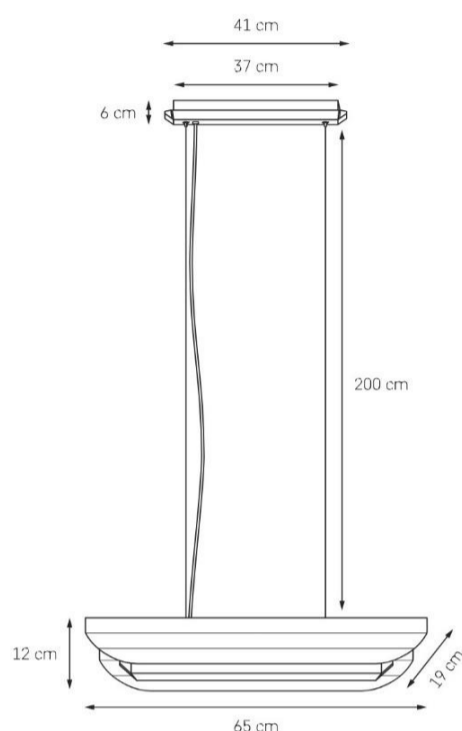

Karta produktu

NAZWA PRODUKTU	APOLIN 1
NR PRODUKTU	11203112
EAN	5902047308123

PARAMETRY PRODUKTU	
PRODUCENT	KASPA
KRAJ POCHODZENIA I MIEJSCE PRODUKCJI	POLSKA
MATERIAŁ WYKONANIA	METAL
KOLOR	KOBALT/BIAŁY
ŹRÓDŁO ŚWIATŁA W KOMPLECIE	TAK
TYP GWINTU	1 x MODUŁ LED 35W
MOC	1 x max 35W
ILOŚĆ LUMENÓW	max 3572lm
ILOŚĆ KELWINÓW	2700 - 6500K
WAGA NETTO	5 kg
ŻYWOTNOŚĆ	DO 50.000h
NAPIĘCIE WEJŚCIOWE	~ 230V
KLASA ENERGETYCZNA MODUŁU	G
KLASA SZCZELNOŚCI	IP20
GWARANCJA	24 m-ce
CERTYFIKAT EU	TAK

INFORMACJE DODATKOWE
CZASZA STALOWA O GRUBOŚCI 1,5 MM, FASETKOWA
WYMIENNY PANEL LED
OPCJA REGULACJI MOCY ŚWIECENIA DO MAX 35W
OPCJA ZMIANY BARWY ŚWIATŁA 2700-6500K
STEROWANIE PILOTEM (ŁĄCZNIE DO 4 OPRAW) I DEDYKOWANĄ APLIKACJĄ (DOWOLNA ILOŚĆ OPRAW)
WYKOŃCZENIE MATOWE PROSZKOWE
REGULACJA DŁUGOŚCI LAMPY
DOSTĘPNA W PIĘCIU KOLORACH