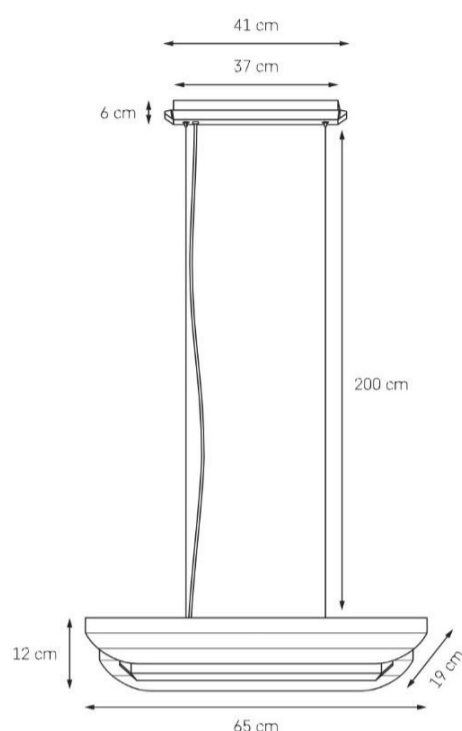

Karta produktu

NAZWA PRODUKTU	APOLIN 1
NR PRODUKTU	11204113
EAN	5902047308130

PARAMETRY PRODUKTU	
PRODUCENT	KASPA
KRAJ POCHODZENIA I MIEJSCE PRODUKCJI	POLSKA
MATERIAŁ WYKONANIA	METAL
KOLOR	SZAŁWIA/BIAŁY
ŹRÓDŁO ŚWIATŁA W KOMPLECIE	TAK
TYP GWINTU	1 x MODUŁ LED 35W
MOC	1 x max 35W
ILOŚĆ LUMENÓW	max 3572lm
ILOŚĆ KELWINÓW	2700 - 6500K
WAGA NETTO	5 kg
ŻYWOTNOŚĆ	DO 50.000h
NAPIĘCIE WEJŚCIOWE	~ 230V
KLASA ENERGETYCZNA MODUŁU	G
KLASA SZCZELNOŚCI	IP20
GWARANCJA	24 m-ce
CERTYFIKAT EU	TAK

INFORMACJE DODATKOWE
CZASZA STALOWA O GRUBOŚCI 1,5 MM, FASETKOWA
WYMIENNY PANEL LED
OPCJA REGULACJI MOCY ŚWIECENIA DO MAX 35W
OPCJA ZMIANY BARWY ŚWIATŁA 2700-6500K
STEROWANIE PILOTEM (ŁĄCZNIE DO 4 OPRAW) I DEDYKOWANĄ APLIKACJĄ (DOWOLNA ILOŚĆ OPRAW)
WYKOŃCZENIE MATOWE PROSZKOWE
REGULACJA DŁUGOŚCI LAMPY
DOSTĘPNA W PIĘCIU KOLORACH