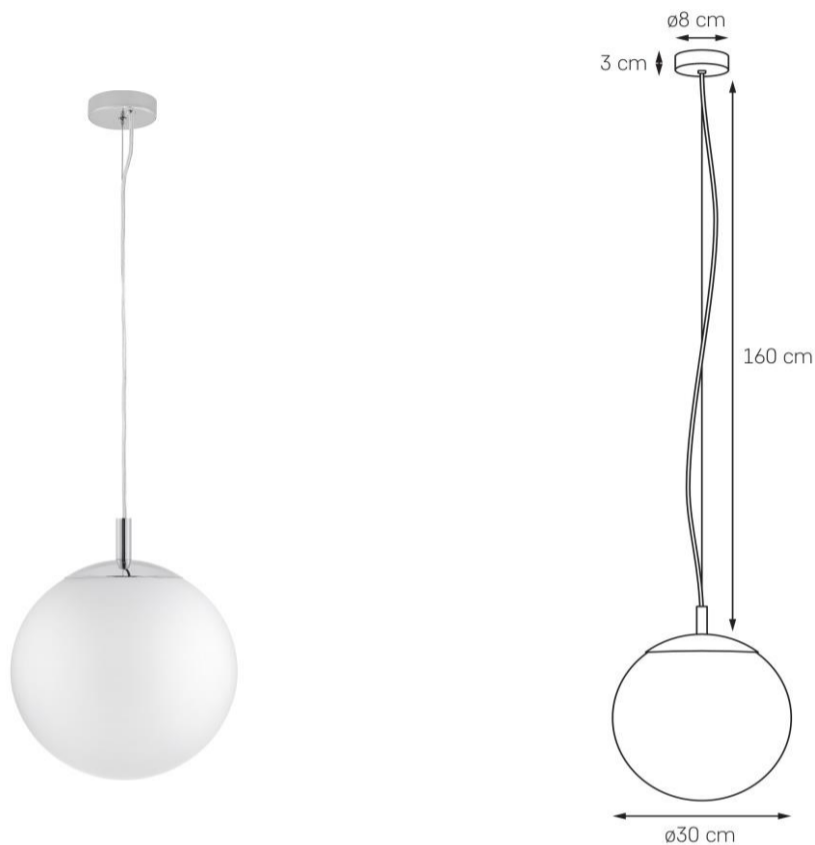

Karta produktu

NAZWA PRODUKTU	ALUR M
NR PRODUKTU	10722103
EAN	5902047303722

PARAMETRY PRODUKTU	
PRODUCENT	KASPA
KRAJ POCHODZENIA I MIEJSCE PRODUKCJI	POLSKA
MATERIAŁ WYKONANIA	METAL/SZKŁO
KOLOR	CHROM/BIAŁY
ŹRÓDŁO ŚWIATŁA W KOMPLECIE	NIE
TYP GWINTU	E27
MOC	max 25W LED
NAPIĘCIE WEJŚCIOWE	~ 230V
KLASA SZCZELNOŚCI	IP20
WAGA NETTO	2,2 kg
MOŻLIWOŚĆ REGULACJI DŁUGOŚCI	TAK
GWARANCJA	24 m-ce
CERTYFIKAT EU	TAK

INFORMACJE DODATKOWE
SZKLANY KLOSZ OPAL
ZAWIESZENIE: STAŁOWA LINKA, PRZEWÓD W OPLOCIE TEKSTYLNYM
DOSTĘPNOŚĆ ZAPASOWYCH KLOSZY