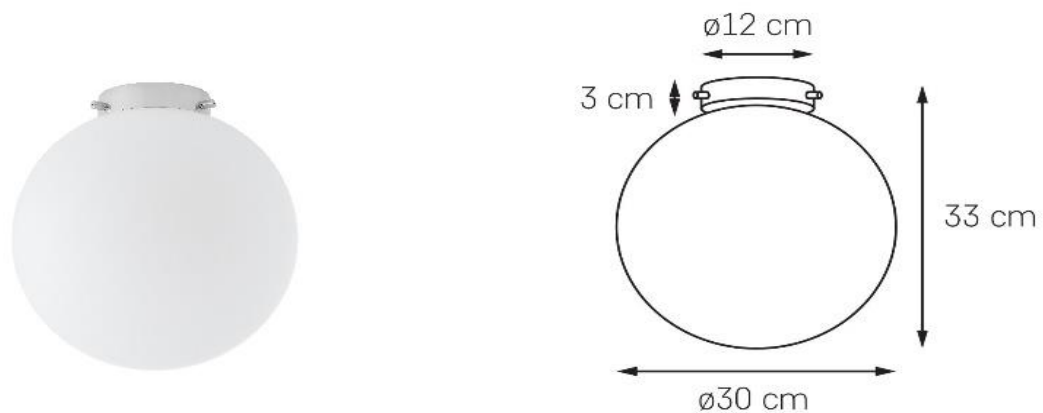

Karta produktu

NAZWA PRODUKTU	ALUR 1
NR PRODUKTU	10724103
EAN	5902047303746

PARAMETRY PRODUKTU	
PRODUCENT	KASPA
KRAJ POCHODZENIA I MIEJSCE PRODUKCJI	POLSKA
MATERIAŁ WYKONANIA	METAL/SZKŁO
KOLOR	CHROM/BIAŁY
ŹRÓDŁO ŚWIATŁA W KOMPLECIE	NIE
TYP GWINTU	E27
MOC	max 25W LED
NAPIĘCIE WEJŚCIOWE	~ 230V
KLASA SZCZELNOŚCI	IP20
WAGA NETTO	1,6 kg
GWARANCJA	24 m-ce
CERTYFIKAT EU	TAK