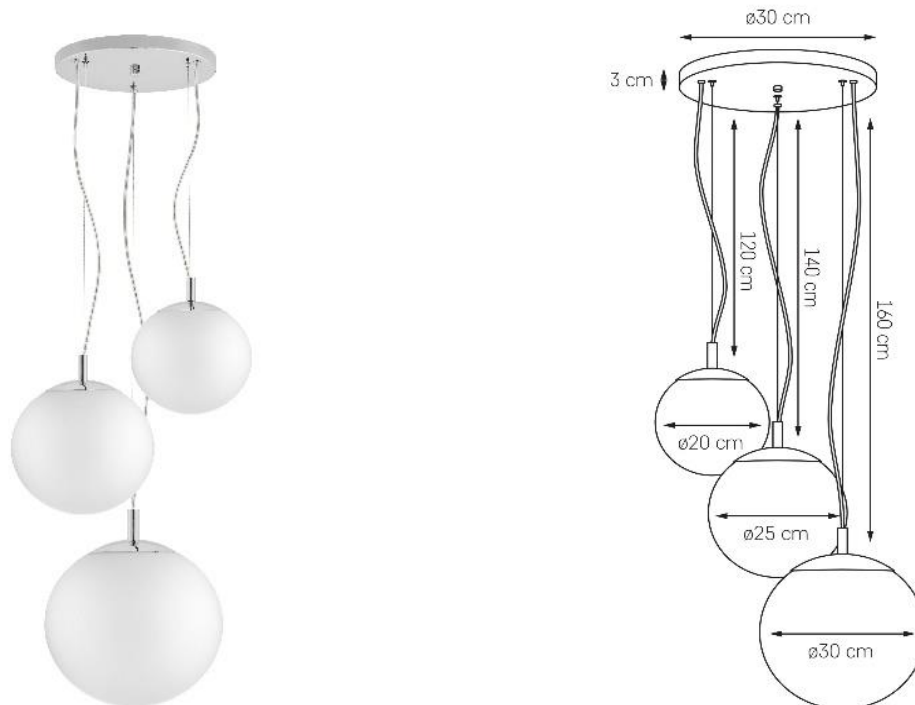

Karta produktu

NAZWA PRODUKTU	ALUR 2
NR PRODUKTU	10724303
EAN	5902047303753

PARAMETRY PRODUKTU	
PRODUCENT	KASPA
KRAJ POCHODZENIA I MIEJSCE PRODUKCJI	POLSKA
MATERIAŁ WYKONANIA	METAL/SZKŁO
KOLOR	CHROM/BIAŁY
ŹRÓDŁO ŚWIATŁA W KOMPLECIE	NIE
TYP GWINTU	E27
MOC	max 3 x 25W LED
NAPIĘCIE WEJŚCIOWE	~ 230V
KLASA SZCZELNOŚCI	IP20
WAGA NETTO	5,8 kg
MOŻLIWOŚĆ REGULACJI DŁUGOŚCI	TAK
GWARANCJA	24 m-ce
CERTYFIKAT EU	TAK

INFORMACJE DODATKOWE
SZKLANE KLOSZE OPAL
ZAWIESZENIE: STALOWE LINKI, PRZEWODY W OPLOCIE TEKSTYLNYM
DOSTĘPNOŚĆ ZAPASOWYCH KLOSZY