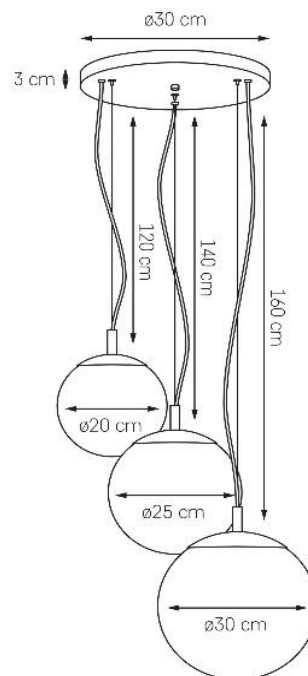

Karta produktu

NAZWA PRODUKTU	ALUR 2
NR PRODUKTU	10730305
EAN	5902047303814

PARAMETRY PRODUKTU	
PRODUCENT	KASPA
KRAJ POCHODZENIA I MIEJSCE PRODUKCJI	POLSKA
MATERIAŁ WYKONANIA	METAL/SZKŁO
KOLOR	ZŁOTY/BIAŁY
ŹRÓDŁO ŚWIATŁA W KOMPLECIE	NIE
TYP GWINTU	E27
MOC	max 3 x 25W LED
NAPIĘCIE WEJŚCIOWE	~ 230V
KLASA SZCZELNOŚCI	IP20
WAGA NETTO	5,8 kg
MOŻLIWOŚĆ REGULACJI DŁUGOŚCI	TAK
GWARANCJA	24 m-ce
CERTYFIKAT EU	TAK

INFORMACJE DODATKOWE
SZKLANE KLOSZE OPAL
ZAWIESZENIE: STALOWE LINKI, PRZEWODY W OPLOCIE TEKSTYLNYM
DOSTĘPNOŚĆ ZAPASOWYCH KLOSZY